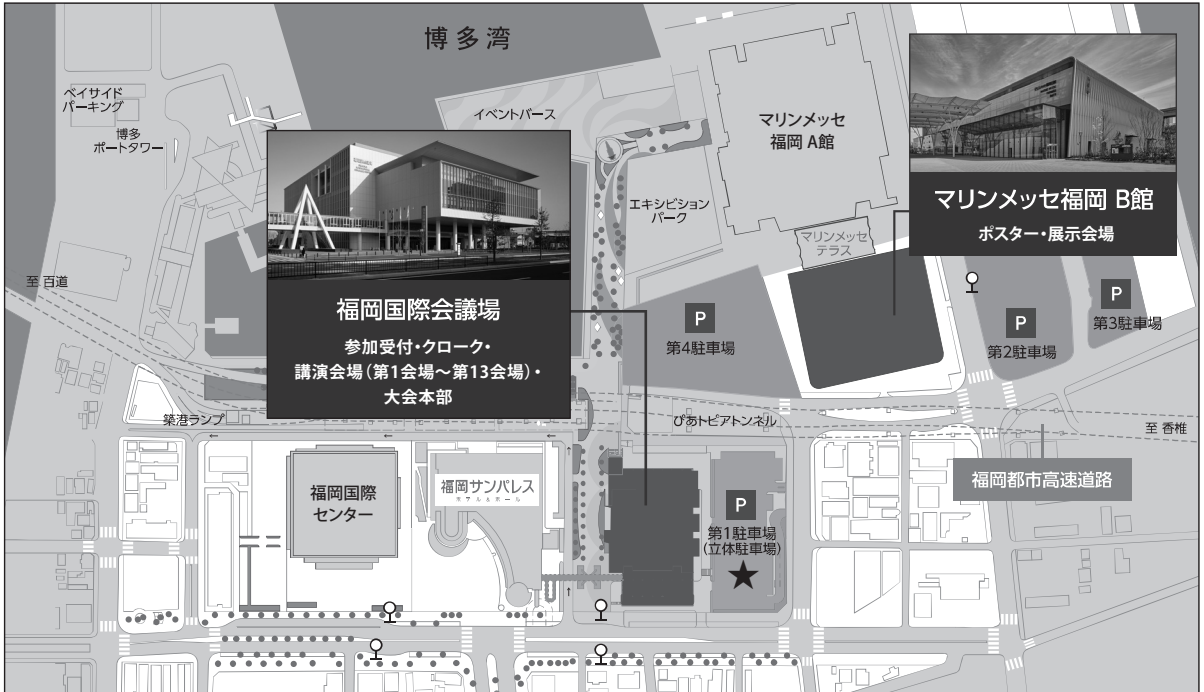

大会会場のご案内

懇親会会場のご案内

ホテル日航福岡(〒812-0011 福岡市博多区博多駅前2丁目18番25号) ※博多駅から徒歩3分

【シャトルバスの運行について】

プログラム終了後、懇親会会場までシャトルバスを運行いたします。

ルート: 福岡国際会議場⇒ホテル日航福岡
乗車場所: 第1駐車場(上記マップ★)

※道路状況により、定刻の運行ができないこともありますのでご了承ください。

運行スケジュール